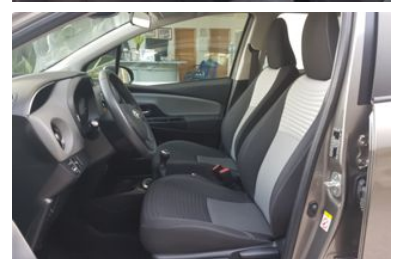

Toyota Yaris 1.0 VVT-i Comfort+P.Style (69cv) (5p) 2018 · 24.000 km · Gasolina

12.900€

Notas

Viatura Nacional com Histórico de Manutenção, Garantia de Fábrica até 31-05-2023 ou 160000 km, Rádio Com Ecrã Tátil, Câmara de Marcha Atrás, Aviso de Saída da Faixa de Rodagem, Máximos Automáticos, Aviso de Colisão, Assistência em Arranque Inclinado, Pneu de Socorro
Matrícula: 85-UR-08 Chassi: VNKKL3D350A280831